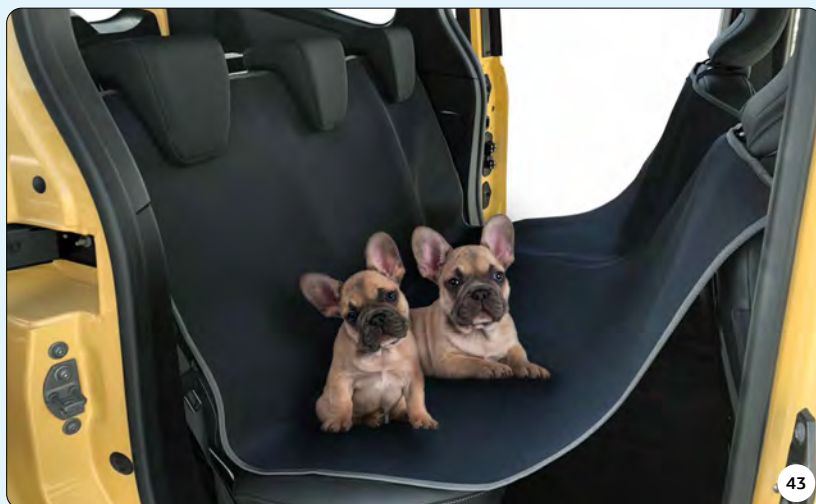

▶以下のサイトで選んだ色に応じた写真を比べることができます。

<https://www.top-selection.co.jp/shop/uncategorized/kangoo-%E3%82%B7%E3%83%BC%E3%83%88%E3%82%AB%E3%83%90%E3%83%BC/>

セカンドシートペット用エプロン

セカンドシートに簡単に取り付けができるペット用シートエプロン。耐水性はありませんが、汚れや傷つけからシートを守るためペットを気軽に乗せることができ、汚れたときは水洗いもできます。装着時はセカンドシートの分割可倒ができず、中央席シートベルトと、ISOFIXチャイルドシートアンカーが使えません。ただし、専用スリットを利用してペット用シートベルトを使うことができます。この商品がペットの安全を保証することはできません。走行中はペット用シートベルトを装着する、またはリードにつなぐなど飼主の責任で安全を確保してください。