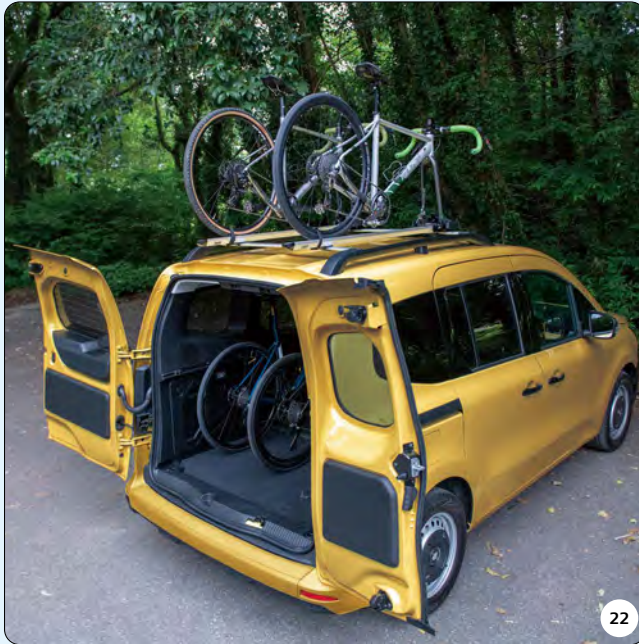

写真はイメージです。表示の希望小売価格は本体の価格であり、商品によっては別途取付費が必要です。

22 サイクルキャリア：ルーフ積載タイプ 〈準備中〉

別売りのルーフバーに組み合わせて使うサイクルキャリア。ロードタイプからMTBまで対応できる独自のロックシステムにより、前輪を外したフロントフォークを簡単に固定でき、盗難防止機能も備えています。

- ■サイズ：長さ143.1cm×高さ21.8cm×幅11.3cm
- ■トレイ幅：5.9cm
- ■重量：約4kg
- ■アルミ製
- ■TERZO製

商品番号 APPU1-G3551-ZZ 取付参考時間 0.5 h

¥33,000(10%税込)