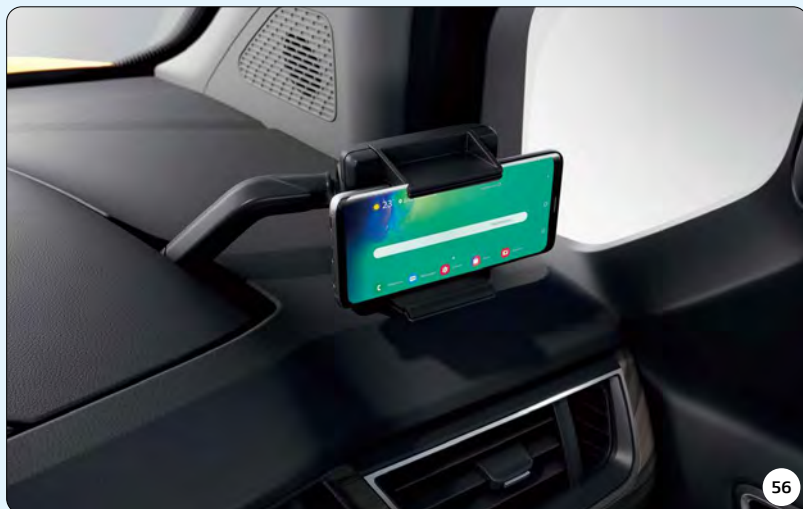

H. コンクリート&付属ステッカー

I. 幾何学模様

J. 花柄

56

56 スマートフォンホルダー

インストルメントパネルアッパーボックス内の専用ポートに差し込むことで、スマートフォンなどを保持することができます。写真は右側装着の例ですが、左側に取り付けることもできます。走行中にスマートフォンなどを操作したり、表示部を見続けることは危険だけでなく法令違反になるため、禁じられています。

■色：ブラック ■樹脂製