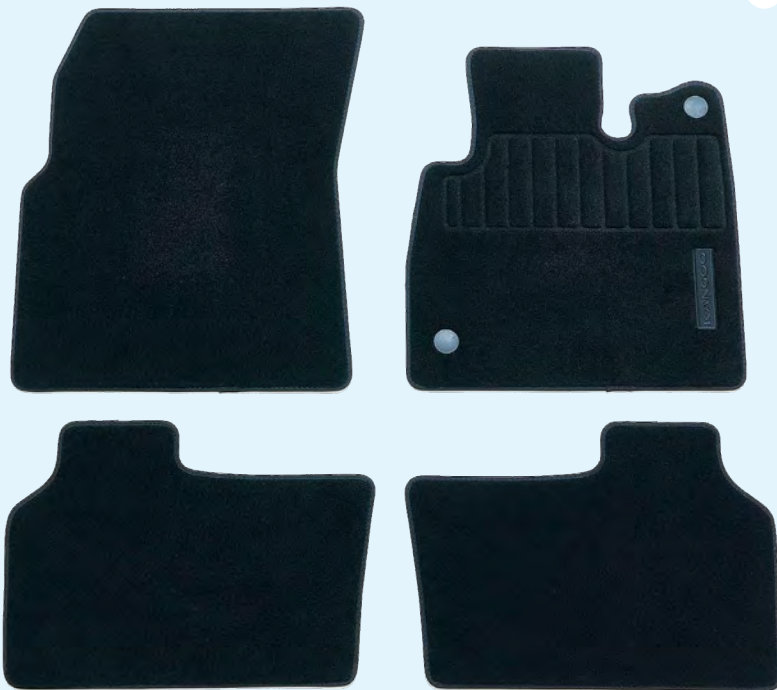

INTERIOR

写真はイメージです。表示の希望小売価格は本体の価格であり、商品によっては別途取付費が必要です。

■フロアマット

インテリアの一部として心地よさとともにフロア全体も保護するフロアマット。
運転席は2つの専用クリップとマジックテープ®で確実に固定でき、その一方着脱も簡単です。

34 プレミアム

プレミアムにふさわしく、運転席には滑り止め加工済みのヒールパッドに加え、「KANGOO」ロゴプレートを組み込みました。
短い毛足の緻密な手触りが特徴です。

■色：ブラック ■ステッチ色：ブラック
■4枚セット ■素材：モケット

商品番号	8201735434	取付参考時間	—

¥32,560(10%税込)

34

35 ラバー

ヘビーデューティーにも耐える合成ゴム(ラバー)製。
ウインタースポーツやアウトドア派向けにも好評な実用性重視型です。
セカンドシートセンター用フロアマットとは併用できません。
※写真は欧州仕様MT車の例を示しています。

■色：ブラック ■4枚セット ■「KANGOO」ロゴ付き

商品番号	749M61309R	取付参考時間	—	¥30,250(10%税込)

35

36 セカンドシートセンター用フロアマット

セカンドシート足元中央部をカバーするT字型マット。
左右のセカンドシート用フロアマットと組み合わせて使います。

■色：ブラック ■1枚 ■素材：モケット

商品番号	APPU2-H490B-FK	取付参考時間	—	¥8,800(10%税込)

36