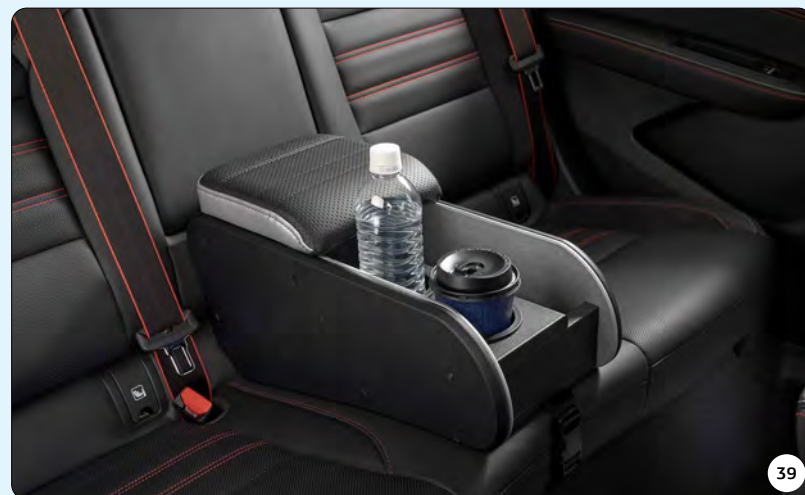

39

39 セカンドシートアームレスト

アームレスト機能に加え、ドリンクホルダー側面に小物入れを用意。さらに、アームレスト部を開けると内部も小物入れとして使うことができます。また、専用ストラップで後席中央部に取り付けるため、セカンドシートに3人乗るときなど、必要に応じて取り外すこともできます。

■ドリンクホルダー：2 ■色：ブラック/シルバー ■表皮素材：PVCレザー

商品番号	APPU1-H8701-ZZ	取付参考時間	—

¥66,000(10%税込)