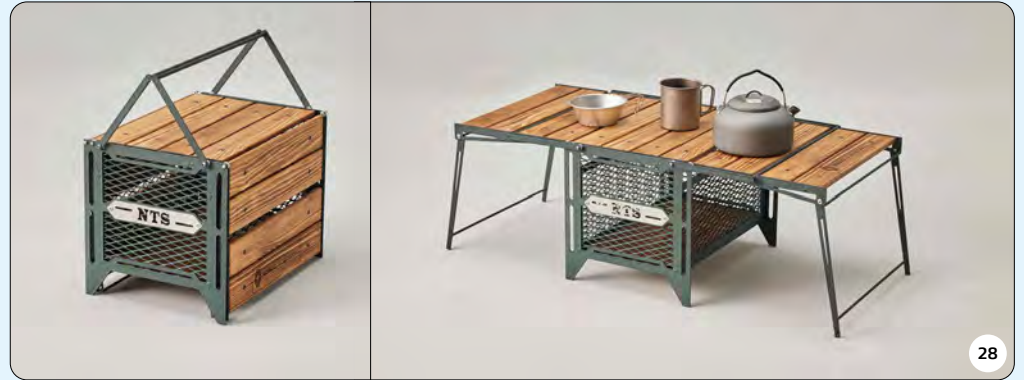

28

28 サイドアップボックステーブル

キャンプやアウトドアシーンで便利なキャリーボックス。両側のサイドパネルを展開するとテーブルとして使うことができます。

- ■木部：杉材 ■フレーム部：スチール製
- ■本体テーブル最大耐荷重：約10kg
- ■左右サイドテーブル最大耐荷重：約5kg
- ■ロザンジュマーク+「RENAULT」ロゴ入り

商品番号	APTC1-SABT-ZZ	取付参考時間	—	¥41,800(10%税込)

29 外部電源キット

リアバンパーに設けた電源ソケットに自宅やキャンプ場、または発電機などから供給される100V外部電源を接続すると、車内のコンセントから100V電源を利用することができます。

また、すべてのドアを閉めた状態でも使えるため、エンジンの停止後、車内で電気暖房器具などを使うこともできます。

- ■定格負荷：100V/15A(最大1,500ワット)
- ■作動環境：-10°C~40°C以内
- ■付属品：車外側接続用電源ケーブル(約5m)

商品番号	APCX1-KB838-FK	取付参考時間	1.0h

¥49,280(10%税込)