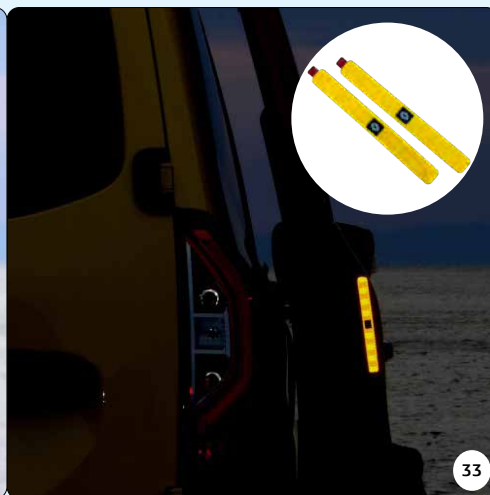

33 リフレクターシール

夜間やトンネル内など暗い状況でスライドドアを開けたとき、後方からのヘッドライトなどにより、このリフレクターが光を反射するため、スライドドアが開いていることを後続車に知らせます。

■粘着式反射材シール：2枚セット ■色：黄色 ■ロザンジュマーク付き

商品番号 AP3M1-80893-ZZ 取付参考時間 0.2h

¥3,080(10%税込)