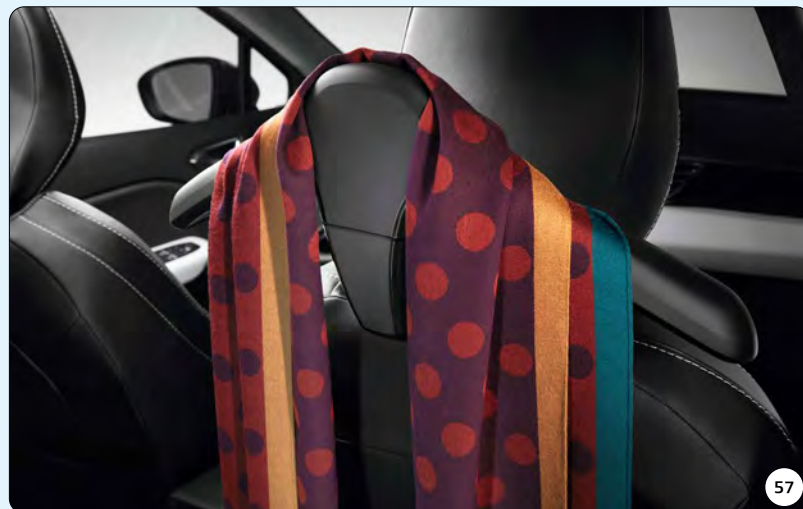

商品番号	283141947R	取付参考時間	—
------	------------	--------	---

¥24,750(10%税込)

57

57 ヘッドレストハンガー

ヘッドレストステーを利用したハンガー。ワンタッチでハンガー部を取り外し、車外へ持ち出すこともできます。また、ハンガー部を取り外したときは格納式フックにより吊り下げることができます。

■色：ブラック ■樹脂製

商品番号	7711785946	取付参考時間	—
------	------------	--------	---