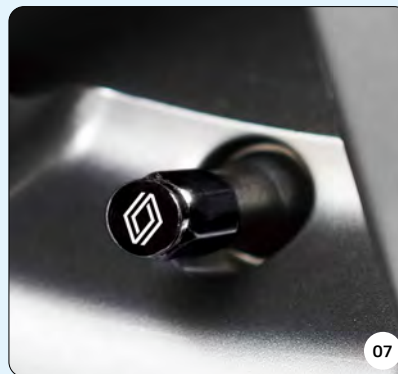

07

07 タイヤエアバルブキャップセット

シンプルな六角型、クローム仕上げのエアバルブキャップ。ロザンジュマークがアクセントになります。価格は1台分(4個)。

■色：クロームメッキ

■ロザンジュマーク付き

商品番号	APPU2-D0311-ZZ

取付参考時間	—

¥3,960(10%税込)