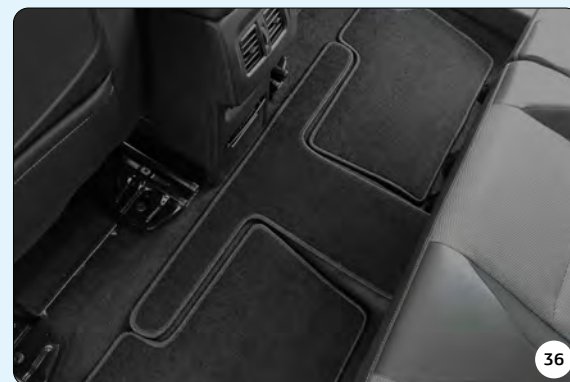

商品番号	749M61309R	取付参考時間	—	¥30,250(10%税込)
------	------------	--------	---	----------------

35

36 セカンドシートセンター用フロアマット

セカンドシート足元中央部をカバーするT字型マット。
左右のセカンドシート用フロアマットと組み合わせて使います。

■色：ブラック ■1枚 ■素材：モケット

商品番号	APPU2-H490B-FK	取付参考時間	—	¥8,800(10%税込)
------	----------------	--------	---	---------------