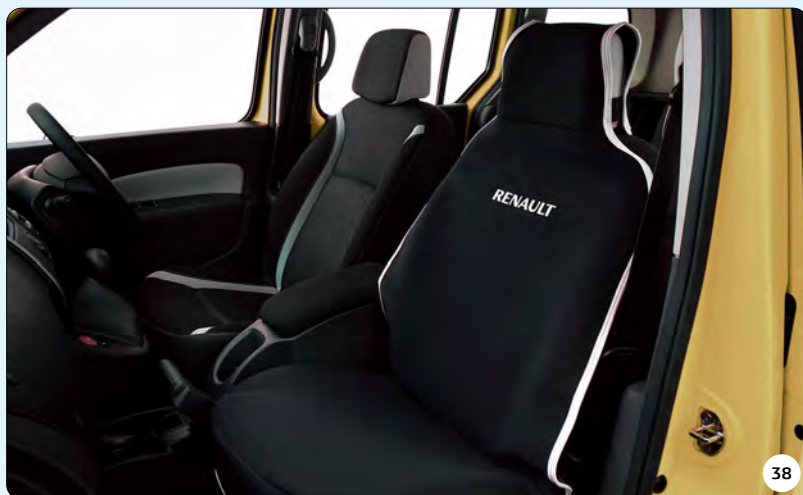

38

38 シートプロテクター：フロント

前席に簡単に取付けることができる耐水生地製の丈夫なシートプロテクター。簡易型のため、シートをカバーするだけですぐ汚れや傷つけからシートを守るためペットを気軽に乗せたり、水洗いもできます。前席のどちらでも使えます。

■色：ブラック ■1席分 ■「RENAULT」ロゴ入り

商品番号	00000YAS17-1	取付参考時間	—

¥16,500(10%税込)