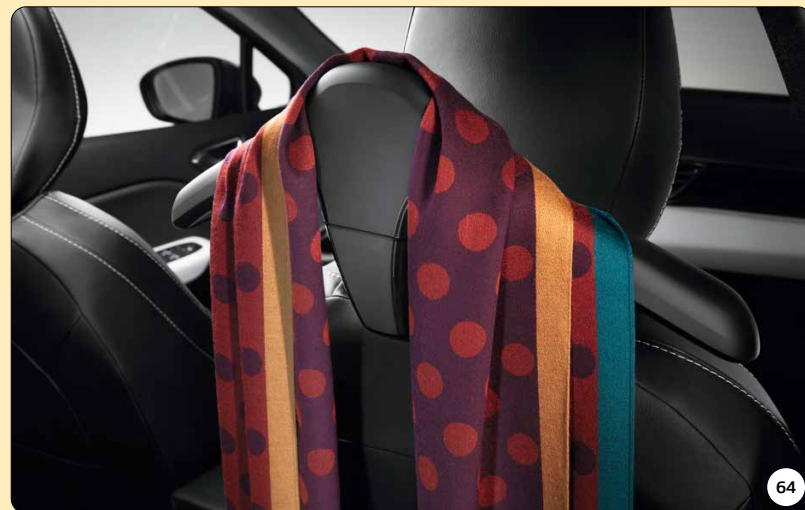

■色：ブラック ■樹脂製

商品番号	283141947R	取付参考時間	—
------	------------	--------	---

¥24,750(10%税込)

64 ヘッドレストハンガー

インテンス クレアティフ ゼン

ヘッドレストステーを利用したハンガー。ワンタッチでハンガー部を取り外し、車外へ持ち出すこともできます。また、ハンガー部を取り外したときは格納式フックにより吊り下げることができます。