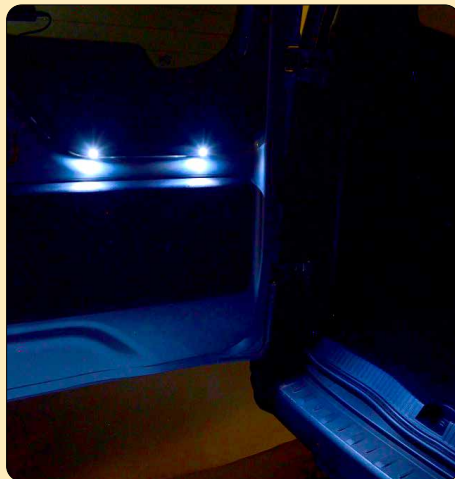

74 サポートLEDライト

インテンス クレアティブ ゼン

バックドアキャッチカバーに取り付けるとラゲッジルームの補助照明となり、左バックドアの内側に取り付けるとエントランスの足元を照らします。

標準装備のラゲッジルームランプと連動して2つのLEDが点灯し、暗い場所での荷物の積み卸しなどをサポートします。

バックドアキャッチカバー、または左バックドア内側トリムに穴開け加工が必要です。

価格と取り付け工数は1セット分(2個)を示し、写真はバックドアキャッチカバーと左バックドア内側に、計2セットを装備した例です。

■点灯色：ホワイト(LED) ■2個/セット

商品番号 000000YAP076 取付参考時間 1.0h

¥10,450(10%税込)