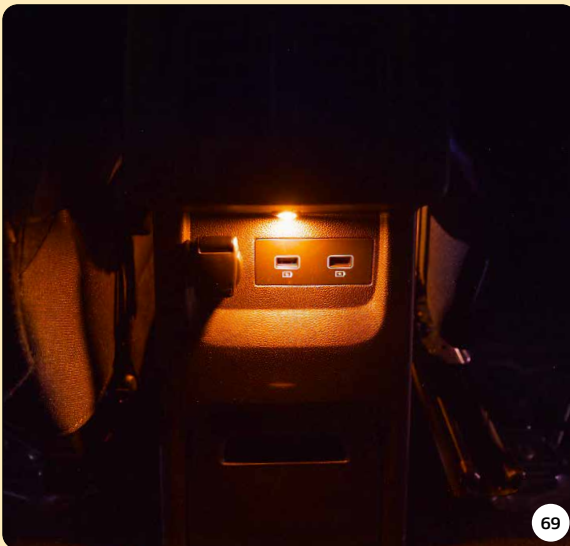

¥16,500(10%税込)

前席側

後席側

写真はイメージです。表示の希望小売価格は本体の価格であり、商品によっては別途取付費が必要です。

フロアイルミネーション：前後席4灯型

インテンス クリアティブ ゼン

ドアを開けると前席と後席の足元を照らすホワイトのLEDが点灯。暗い状況でも安心して乗り降りすることができます。イグニッションがONのとき、すべてのドアを開めるとブルー、またはオレンジのLEDがほのかに点灯(全点灯時の10%照度)を続けますが、スイッチ操作で消すこともできます。降車後、リモコン操作でドアをロックすると残照機能により数秒後に消えます。別売りのディスチャージレジスターキット¥4,950(10%税込み)が必要です。くわしいことはルノー正規ディーラーへお問い合わせください。