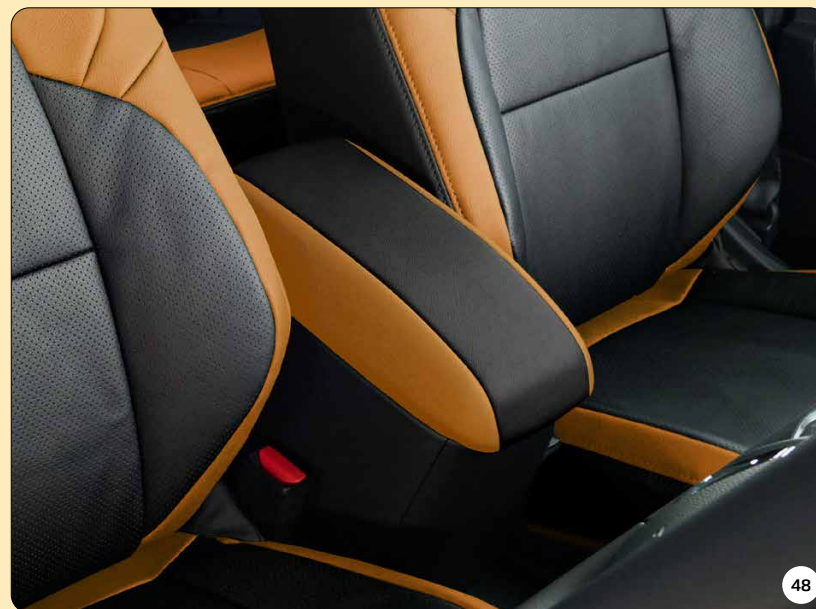

■ CABANA 製センターアームレスト

インテンス クレアティブ ゼン

PVCレザーで仕上げた前席用センターアームレスト。イージーオーダーシステムによるカングー専用品。受注生産のため、納期は約3週間となります。

48 CABANA 製センターアームレスト(PVCレザー)

標準装備センターアームレストのふた部分をカラフルなCABANA製に交換する仕組みです。そのため、内部の小物入れも同じように使えます。黒色の天面部を除き、シートカバーと同じく16色から選ぶことができます。

■小物入れ容量：約1L ■素材：PVCレザー ■「KANGOO」ロゴ入り

商品番号 — 取付参考時間 0.3h **¥39,600**(10%税込)

PVCレザー：16色

No.30 Dark Black	No.34 Ivory	No.37 Hot Chocolate	No.39 Rooster Red	No.44 Pacific Blue	No.45 Sky Blue	No.46 Dark Green	No.47 Light Green
No.48 Silver	No.49 Smoke Grey	No.50 Pure Red	No.53 Orange	No.54 Lemon Yellow	No.55 White	No.56 Toffee	No.57 Light Blue

▶以下のサイトで選んだ色に応じた写真を比べることができます。

<https://www.top-selection.co.jp/shop/uncategorized/kangoo-%E3%82%B7%E3%83%BC%E3%83%88%E3%82%AB%E3%83%90%E3%83%BC/>