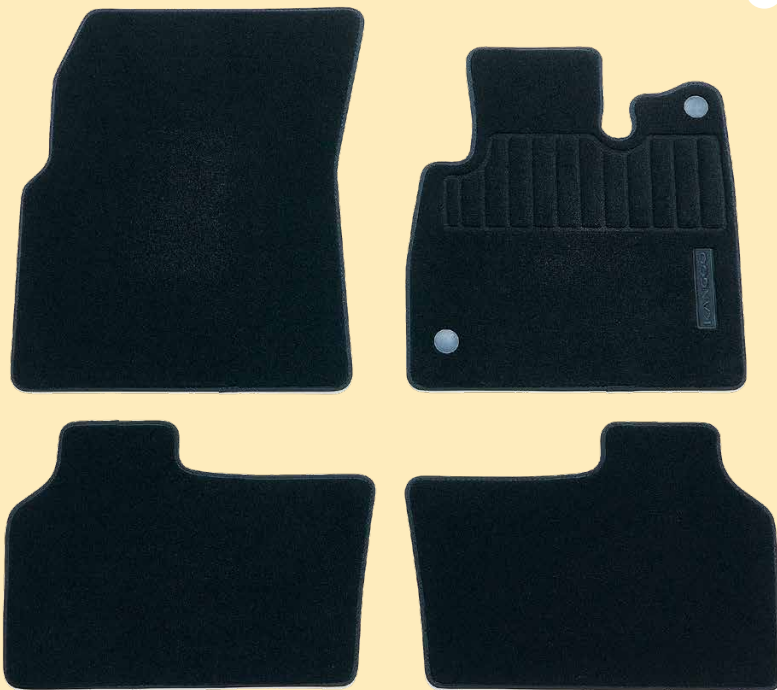

INTERIOR

写真はイメージです。表示の希望小売価格は本体の価格であり、商品によっては別途取付費が必要です。

■フロアマット

インテンス クレアティブ ゼン

インテリアの一部として心地よさとともにフロア全体も保護するフロアマット。
運転席は2つの専用クリップとマジックテープ®で確実に固定でき、その一方着脱も簡単です。

39 プレミアム

プレミアムにふさわしく、運転席には滑り止め加工済みのヒールパッドに加え、「KANGOO」ロゴプレートを組み込みました。短い毛足の緻密な手触りが特徴です。

- ■色：ブラック ■ステッチ色：ブラック
- ■4枚セット ■素材：モケット

商品番号 8201735434 取付参考時間 —

¥32,560(10%税込)

39

40 ラバー

インテンス クレアティブ ゼン

ヘビーデューティーにも耐える合成ゴム(ラバー)製。ウインタースポーツやアウトドア派向けにも好評な実用性重視型です。後席センター用フロアマットとは併用できません。※写真は欧州仕様MT車の例を示しています。

- ■色：ブラック ■4枚セット ■「KANGOO」ロゴ付き

商品番号 749M61309R 取付参考時間 — ¥30,250(10%税込)

40

41 後席センター用フロアマット

インテンス クレアティブ ゼン

後席足元中央部をカバーするT字型マット。左右後席用と組み合わせて使います。

- ■色：ブラック ■1枚 ■素材：モケット

商品番号 APPU2-H490B-FK 取付参考時間 — ¥8,800(10%税込)

41