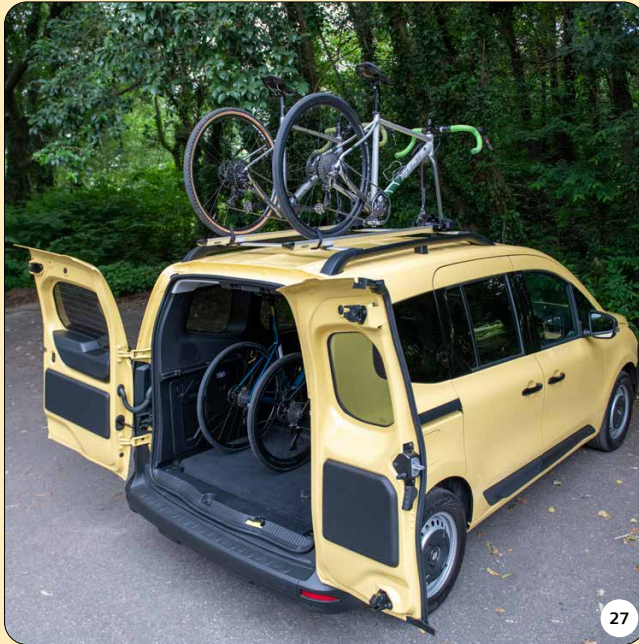

写真はイメージです。表示の希望小売価格は本体の価格であり、商品によっては別途取付費が必要です。

27

27 サイクルキャリア： ルーフ積載タイプ

インテンス クレアティブ ゼン

別売りのルーフバー：マルチレールタイプ(732103717R)に組み合わせて使うサイクルキャリア。
ロードタイプからMTBまで対応できる独自のロックシステムにより、前輪を外したフロントフォークを簡単に固定でき、盗難防止機能も備えています。

- ■サイズ：長さ143.1cm×高さ21.8cm×幅11.3cm
- ■トレイ幅：5.9cm
- ■重量：約4kg
- ■アルミ製
- ■TERZO製

商品番号 APPU1-G3551-ZZ 取付参考時間 0.5 h

¥33,000(10%税込)