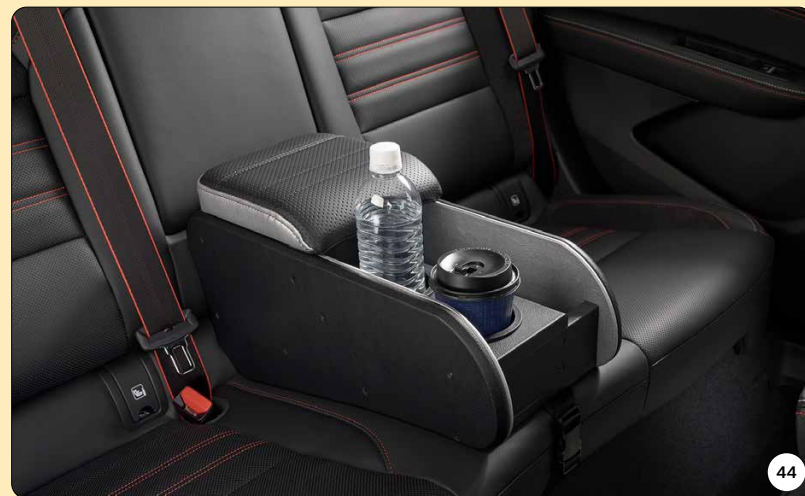

43 シートプロテクター：フロント

インテンス クレアティブ ゼン

前席に簡単に取付けることができる耐水生地製の丈夫なシートプロテクター。簡易型のため、シートをカバーするだけですぐ汚れや傷つけからシートを守るためペットを気軽に乗せたり、水洗いもできます。前席のどちらでも使えます。

■色：ブラック ■1席分 ■「RENAULT」ロゴ入り

商品番号 00000YAS17-1 取付参考時間 —

¥16,500(10%税込)