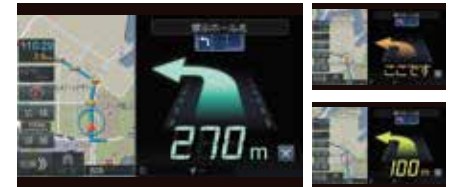

### 見やすく 使いやすいナビゲーション

ビッグアロー表示で  
より安心・安全なドライブを実現

色の変化と距離表示で右左折のタイミングを  
分かりやすくお知らせします。